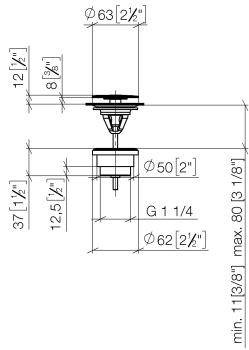

Piletta a scarico libero 1 1/4" - Bronzo spazzolato

IMO

10 126 970

Solamente per lavabo senza troppopieno.

10 126 970

mm [inches]

10 126 970

Parts for other
finishes can be found
here: Cromato

Elenco delle parti di ricambio

N.	Codice articolo	Denominazione	Quantità necessaria	Tempo di produzione
1	09 31 20 097-42	tappo	1	60
2	09 30 30 179 90	vite	1	2
3	09 11 01 038-42	tazza	1	60
4	09 14 05 061 90	guarnizione	1	2
5	09 14 03 153 90	guarnizione	1	2
6	09 11 10 156-42	attacco	1	60